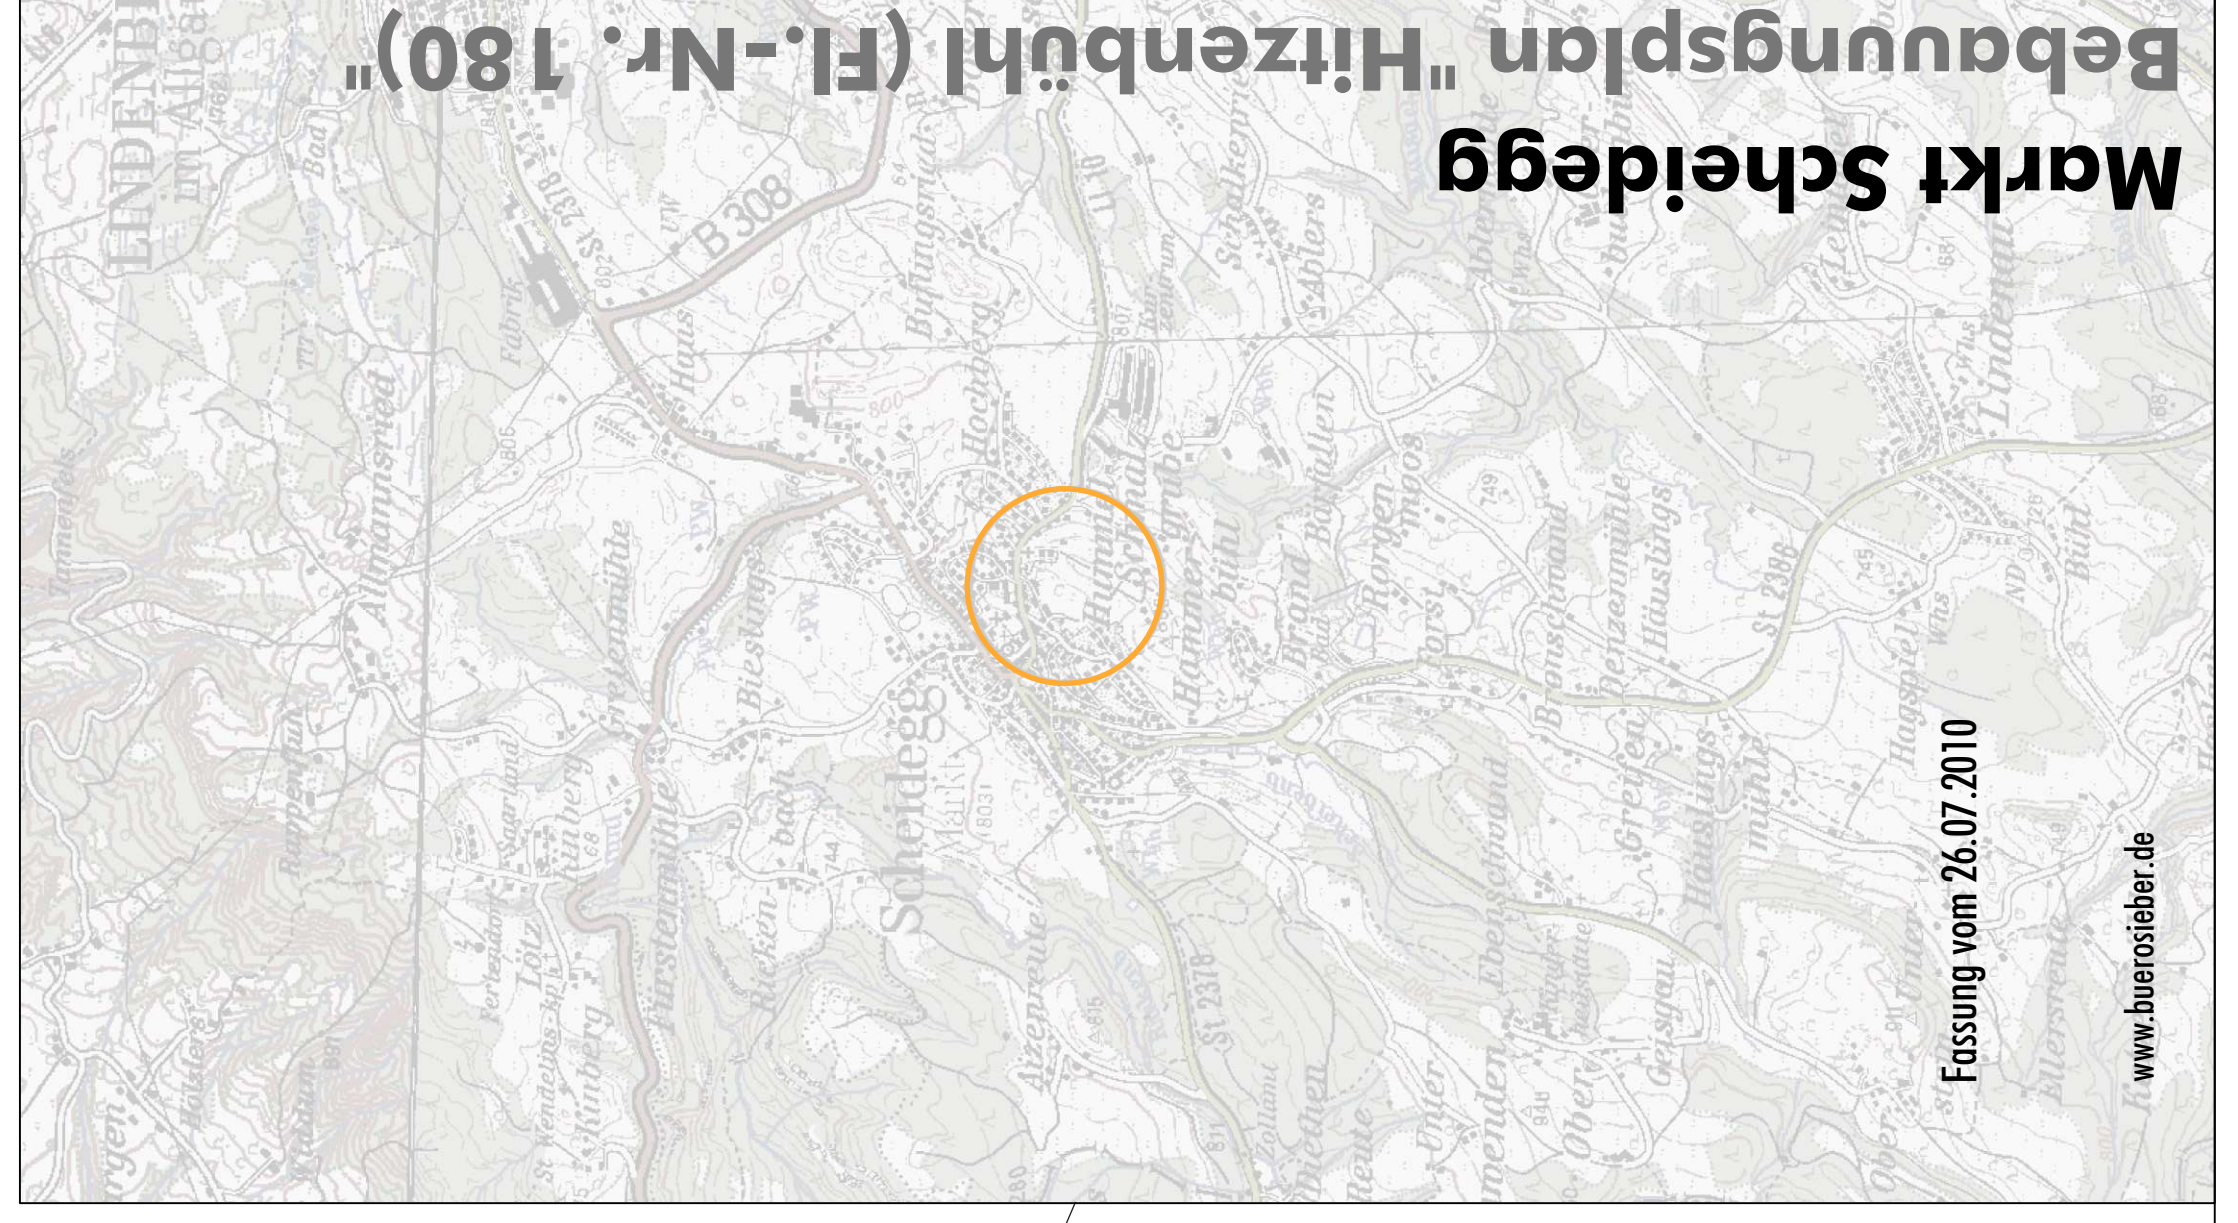

Blasenberg

N

Markt Scheidegg
Bebauungsplan "Hitzenbühl (Fl.-Nr. 180)"

10 110 20 30 40 50 60 70 80 90 100m

M 1:500